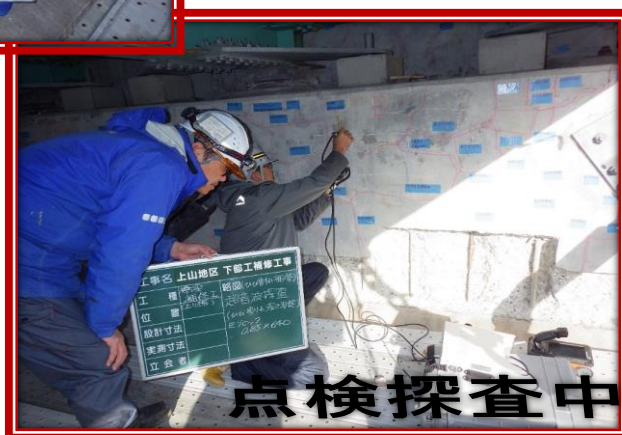

令和元年度 ひび割れ探査調査状況 点検探査例

山形県上山市

点検者：置賜建設(株)

置賜建設株式会社 環境事業部