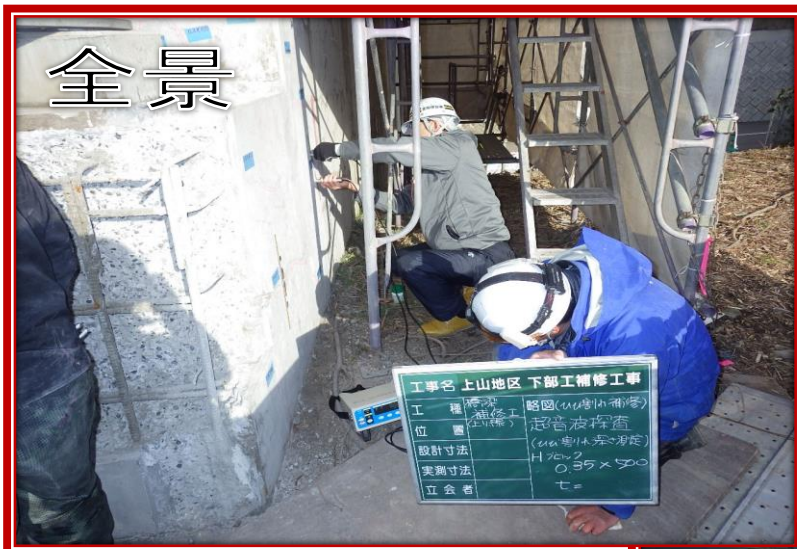

令和元年度 ひび割れ探査調査状況 点検探査例

山形県上山市

点検者：置賜建設(株)

置賜建設株式会社 環境事業部